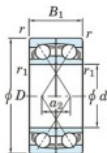

Kogellager enkele rij 7309-CDF-JTEKT - 7309-CDF-JTEKT

<https://www.123kogellager.nl/kogellager-behuizing/kogellager/enkele-rij/7309-cdf-jtekt>

Boundary dimensions

Single ball bearings Face to face (DF)

Bearing No.	Boundary dimensions(mm)						Basic load ratings(kN)		Fatigue load limit(kN)		Limiting speeds(min-1)	
	d	D	B	r1(min)	r1(max)	r1	Cr	Cor	C0	f0	Grease lub.	Oil lub.
7309CDF	45	100	50	1.5	1		127	86,7	6,4	13,5	7200	

PRODUCTKENMERKEN

Merk	JTEKT
N° Ean13	3616060649911
Binnendiameter	45 mm
Buitendiameter	100 mm
Dikte	50 mm
Grenstoerental	7200 rpm
Dynamische belasting	127 kN
Statische belasting	86.7 kN
Verpakking	1

contact@123kogellager.nl