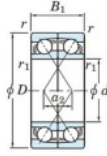

## Kogellager enkele rij 7309-DF-JTEKT - 7309-DF-JTEKT

<https://www.123kogellager.nl/kogellager-behuizing/kogellager/enkele-rij/7309-df-jtekt>

Boundary dimensions

4 Ball bearings Face to face (DF)

Bearing No.	Boundary dimensions(mm)					Basic load ratings(kN)		Fatigue load limit(kN)		Factor	Limiting speeds(min-1)
	d	D	B	r1(min)	r1(max)	Cr	C0r	C0	f0		
7309DF	45	100	50	1.5	1	119	80.9	5.6	-	-	5200

## PRODUCTKENMERKEN

Merk	JTEKT
N° Ean13	3616060649904
Binnendiameter	45 mm
Buitendiameter	100 mm
Dikte	50 mm
Grenstoerental	5200 rpm
Dynamische belasting	119 kN
Statische belasting	80.9 kN
Verpakking	1