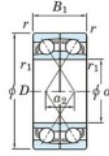

## Kogellager enkele rij 7209-DF-JTEKT - 7209-DF-JTEKT

<https://www.123kogellager.nl/kogellager-behuizing/kogellager/enkele-rij/7209-df-jtekt>

Boundary dimensions

Regular ball bearings Face to face (DF)

Bearing No.	Boundary dimensions(mm)						Basic load ratings(kN)		Fatigue load factor		Limiting speeds(min-1)
	d	D	B	r1(min)	r1(max)	Cr	Cor	C0	f0	Grease lub.	
7209DF	45	85	38	1.1	0.6	80.5	57.2	3.7	-	6000	

## PRODUCTKENMERKEN

Merk	JTEKT
N° Ean13	4549250195037
Binnendiameter	45 mm
Binnendiameter	1.772" inch
Buitendiameter	85 mm
Buitendiameter	3.346" inch
Dikte	38 mm
Dikte	1.496" inch
Grenstoerental	6000 rpm
Dynamische belasting	80.5 kN
Statische belasting	57.2 kN
Verpakking	1