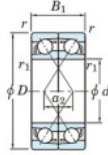

Kogellager enkele rij 7408-BDF-JTEKT - 7408-BDF-JTEKT

<https://www.123kogellager.nl/kogellager-behuizing/kogellager/enkele-rij/7408-bdf-jtekt>

Boundary dimensions

Single row bearings Face to face (DF)

Bearing No.	Boundary dimensions(mm)					Basic load ratings(kN)		Fatigue load factor		Limiting speeds(min-1)
	d	D	B	r1(min)	r1(max)	Cr	Cor	f0	f0	Grease lub.
7408BDF	40	110	54	2	1	141	89.8	6.4	-	3100

PRODUCTKENMERKEN

Merk	JTEKT
N° Ean13	3616060649843
Binnendiameter	40 mm
Buitendiameter	110 mm
Dikte	54 mm
Grenstoerental	3100 rpm
Dynamische belasting	141 kN
Statische belasting	89.8 kN
Verpakking	1

contact@123kogellager.nl