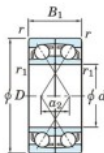

## Kogellager enkele rij 7208-DF-JTEKT - 7208-DF-JTEKT

<https://www.123kogellager.nl/kogellager-behuizing/kogellager/enkele-rij/7208-df-jtekt>

Boundary dimensions

Single ball bearings Face to face (FF)

Bearing No.	Boundary dimensions(mm)						Basic load ratings(kN)		Fatigue load limit(kN)		Limiting speeds(min-1)
	d	D	B	r (min)	r1 (min)	Cr	C0r	C90	f0		
7208DF	40	80	36	1.1	0.6	71.7	50.3	3.25	-	Grease lub. 6400	

## PRODUCTKENMERKEN

Merk	JTEKT
N° Ean13	4549250194757
Binnendiameter	40 mm
Buitendiameter	80 mm
Dikte	36 mm
Grenstoerental	6400 rpm
Dynamische belasting	71.7 kN
Statische belasting	50.3 kN
Verpakking	1