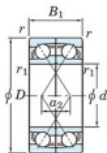

## Kogellager enkele rij 7208-BDF-JTEKT - 7208-BDF-JTEKT

<https://www.123kogellager.nl/kogellager-behuizing/kogellager/enkele-rij/7208-bdf-jtekt>

Boundary dimensions

Single ball bearings Face to face (DF)

Bearing No.	Boundary dimensions(mm)						Basic load ratings(kN)		Fatigue load factor		Limiting speeds(min-1)
	d	D	B	r1(min)	r1(max)	Cr	Cor	C0	P0	Grease lub.	
7208BDF	40	80	36	1.1	0.6	65.2	45.9	2.8	-	4800	

## PRODUCTKENMERKEN

Merk	JTEKT
N° Ean13	4549250194597
Binnendiameter	40 mm
Buitendiameter	80 mm
Dikte	36 mm
Grenstoerental	4800 rpm
Dynamische belasting	65.2 kN
Statische belasting	45.9 kN
Verpakking	1