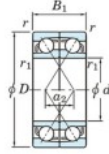

Kogellager enkele rij 7407-BDF-JTEKT - 7407-BDF-JTEKT

<https://www.123kogellager.nl/kogellager-behuizing/kogellager/enkele-rij/7407-bdf-jtekt>

Boundary dimensions

Angular ball bearings Face to face (DF)

Bearing No.	Boundary dimensions(mm)					Basic load ratings(kN)		Fatigue load limit(kN)	factor	Limiting speeds(min-1)
	d	D	B	r1(mm)	r2(mm)	Cr	Cor			
7407BDF	35	100	50	1.5	1	122	76.2	5.45	-	3400