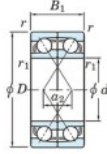

Kogellager enkele rij 7407-BDF-JTEKT - 7407-BDF-JTEKT

<https://www.123kogellager.nl/kogellager-behuizing/kogellager/enkele-rij/7407-bdf-jtekt>

Boundary dimensions

Angular ball bearings Face to face (DF)

Bearing No.	Boundary dimensions(mm)					Basic load ratings(kN)		Fatigue load limit(kN)	factor	Limiting speeds(min-1)
	d	D	B	r1(mm)	r2(mm)	Cr	Cor			
7407BDF	35	100	50	1.5	1	122	76.2	5.45	-	3400