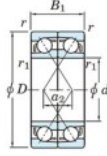

Kogellager enkele rij 7406-BDF-JTEKT - 7406-BDF-JTEKT

<https://www.123kogellager.nl/kogellager-behuizing/kogellager/enkele-rij/7406-bdf-jtekt>

Boundary dimensions

Single ball bearings Face to face (DF)

Bearing No.	Boundary dimensions(mm)					Basic load ratings(kN)		Fatigue load limit(kN)	factor	Limiting speeds(min-1)
	d	D	B	r1(min)	r1(max)	Cr	Cor			
7406BDF	30	90	46	1.5	1	96.3	58.6	4.15	-	3900

PRODUCTKENMERKEN

Merk	JTEKT
N° Ean13	3616060649683
Binnendiameter	30 mm
Buitendiameter	90 mm
Dikte	46 mm
Grenstoerental	390 rpm
Dynamische belasting	96.3 kN
Statische belasting	58.6 kN
Verpakking	1

contact@123kogellager.nl