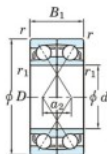

## Kogellager enkele rij 7306-CDF-JTEKT - 7306-CDF-JTEKT

<https://www.123kogellager.nl/kogellager-behuizing/kogellager/enkele-rij/7306-cdf-jtekt>

Boundary dimensions

Multiple ball bearings Face to face (DF)

Bearing No.	Boundary dimensions(mm)						Basic load ratings(kN)		Fatigue load factor		Limiting speeds(min-1)
	d	D	B	r (min)	r1 (min)	Cr	Cor	C0	f0	Grease lub.	
7306CDF	30	72	38	1.1	0.6	69.5	44.2	3.25	13.4	10000	

## PRODUCTKENMERKEN

Merk	JTEKT
N° Ean13	3616060649676
Binnendiameter	30 mm
Binnendiameter	1.181" inch
Buitendiameter	72 mm
Buitendiameter	2.835" inch
Dikte	38 mm
Dikte	1.496" inch
Grenstoerental	10000 rpm
Dynamische belasting	69.5 kN
Statische belasting	44.2 kN
Verpakking	1