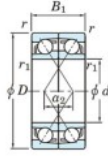

## Kogellager enkele rij 7306-DF-JTEKT - 7306-DF-JTEKT

<https://www.123kogellager.nl/kogellager-behuizing/kogellager/enkele-rij/7306-df-jtekt>

Boundary dimensions

Single ball bearings Face to face (DF)

Bearing No.	Boundary dimensions(mm)						Basic load ratings(kN)		Fatigue load limit(kN)	factor	Limiting speeds(min-1)
	d	D	B	r1(min)	r1(max)	Cr	Cor	Grease lub.			
7306DF	30	72	38	1.1	0.6	64.8	41.2	2.85	-	7300	

## PRODUCTKENMERKEN

Merk	JTEKT
N° Ean13	3616060649669
Binnendiameter	30 mm
Buitendiameter	72 mm
Dikte	38 mm
Grenstoerental	7300 rpm
Dynamische belasting	64.8 kN
Statische belasting	41.2 kN
Verpakking	1