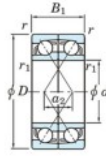

Kogellager enkele rij 7306-BDF-JTEKT - 7306-BDF-JTEKT

<https://www.123kogellager.nl/kogellager-behuizing/kogellager/enkele-rij/7306-bdf-jtekt>

Boundary dimensions

Single ball bearings Face to face (FF)

Bearing No.	Boundary dimensions(mm)						Basic load ratings(kN)		Fatigue load limit(kN)		Limiting speeds(min-1)
	d	D	B	r1 (mm)	r (mm)	Cr	C0r	C0	f0		
7306BDF	30	72	38	1.1	0.6	59.4	37.9	2.45	-	5500	

PRODUCTKENMERKEN

Merk	JTEKT
N° Ean13	4549250291371
Binnendiameter	30 mm
Buitendiameter	72 mm
Dikte	38 mm
Grenstoerental	5500 rpm
Dynamische belasting	59.4 kN
Statische belasting	37.9 kN
Verpakking	1

contact@123kogellager.nl