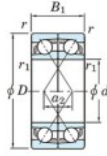

Kogellager enkele rij 7206-CDF-JTEKT - 7206-CDF-JTEKT

<https://www.123kogellager.nl/kogellager-behuizing/kogellager/enkele-rij/7206-cdf-jtekt>

Boundary dimensions

40 steel ball bearings Face to face (DF)

Bearing No.	Boundary dimensions(mm)						Basic load ratings(kN)		Fatigue load limit(kN)		Limiting speeds(min-1)
	d	D	B	r1(min)	r1(max)	Cr	Cor	C0	C10		
7206CDF	30	62	32	1	0.6	49.4	32	2.2	14	Grease Lub. 11000	