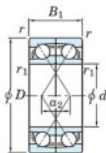

## Kogellager enkele rij 7405-DF-JTEKT - 7405-DF-JTEKT

<https://www.123kogellager.nl/kogellager-behuizing/kogellager/enkele-rij/7405-df-jtekt>

Boundary dimensions

Angular ball bearings Face to face (DF)

Bearing No.	Boundary dimensions(mm)					Basic load ratings(kN)		Fatigue load factor		Limiting speeds(min-1)
	d	D	B	r1(mm)	r2(mm)	Cr	Cor	f0	Grease lub.	
7405DF	25	80	42	1.5	1	86.6	51.5	4	-	5100

## PRODUCTKENMERKEN

Merk	JTEKT
N° Ean13	3616060649614
Binnendiameter	25 mm
Buitendiameter	80 mm
Dikte	42 mm
Grenstoerental	5100 rpm
Dynamische belasting	86.6 kN
Statische belasting	51.5 kN
Verpakking	1