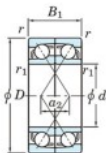

Kogellager enkele rij 7405-BDF-JTEKT - 7405-BDF-JTEKT

<https://www.123kogellager.nl/kogellager-behuizing/kogellager/enkele-rij/7405-bdf-jtekt>

Boundary dimensions

Single ball bearings Face to face (DF)

Bearing No.	Boundary dimensions(mm)					Basic load ratings(kN)		Fatigue load factor		Limiting speeds(min-1)
	d	D	B	r1(min)	r1(max)	Cr	C0r	f0	Grease lub.	
7405BDF	25	80	42	1.5	1	80.4	47.8	3.4	-	4400

PRODUCTKENMERKEN

Merk	JTEKT
N° Ean13	3616060649607
Binnendiameter	25 mm
Buitendiameter	80 mm
Dikte	42 mm
Grenstoerental	4400 rpm
Dynamische belasting	80.4 kN
Statische belasting	47.8 kN
Verpakking	1

contact@123kogellager.nl