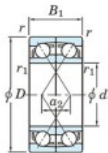

Kogellager enkele rij 7305-CDF-JTEKT - 7305-CDF-JTEKT

<https://www.123kogellager.nl/kogellager-behuizing/kogellager/enkele-rij/7305-cdf-jtekt>

Boundary dimensions

Angular ball bearings Face to face (DF)

Bearing No.	Boundary dimensions(mm)						Basic load ratings(kN)		Fatigue load limit(kN)	factor	Limiting speeds(min-1)
	d	D	B	r1(min)	r1(max)	Cr	Cor	f0 Grease lub.			
7305CDF	25	62	34	1.1	0.6	57	33.7	2.65	12.8	12000	

PRODUCTKENMERKEN

Merk	JTEKT
N° Ean13	3616060649591
Binnendiameter	25 mm
Binnendiameter	0.984" inch
Buitendiameter	62 mm
Buitendiameter	2.441" inch
Dikte	34 mm
Dikte	1.339" inch
Grenstoerental	12000 rpm
Dynamische belasting	57 kN
Statische belasting	33.7 kN
Verpakking	1