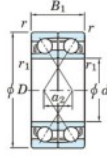

## Kogellager enkele rij 7305-BDF-JTEKT - 7305-BDF-JTEKT

<https://www.123kogellager.nl/kogellager-behuizing/kogellager/enkele-rij/7305-bdf-jtekt>

Boundary dimensions

Single row bearings Face to face (DF)

Bearing No.	Boundary dimensions(mm)						Basic load ratings(kN)		Fatigue load factor		Limiting speeds(min-1)
	d	D	B	r1(min)	r1(max)	C <sub>r</sub>	C <sub>0r</sub>	C <sub>10</sub>	f0	Grease lub.	
7305BDF	25	62	34	1.1	0.6	49.5	29.2	2	-	6600	