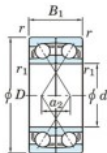

Kogellager enkele rij 7205-CDF-JTEKT - 7205-CDF-JTEKT

<https://www.123kogellager.nl/kogellager-behuizing/kogellager/enkele-rij/7205-cdf-jtekt>

Boundary dimensions

Single row bearings Face to face (DF)

Bearing No.	Boundary dimensions(mm)						Basic load ratings(kN)		Fatigue load limit(kN)	factor	Limiting speeds(min-1)
	d	D	B	r1(min)	r1(max)	Cr	C0r	f0 Grease lub.			
7205CDF	25	52	30	1	0.6	35.5	22.2	1.55	14	13000	

PRODUCTKENMERKEN

Merk	JTEKT
N° Ean13	3616060649560
Binnendiameter	25 mm
Binnendiameter	0.984" inch
Buitendiameter	52 mm
Buitendiameter	2.047" inch
Dikte	30 mm
Dikte	1.181" inch
Grenstoerental	13000 rpm
Dynamische belasting	35.5 kN
Statische belasting	22.2 kN
Verpakking	1