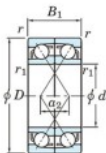

Kogellager enkele rij 7205-DF-JTEKT - 7205-DF-JTEKT

<https://www.123kogellager.nl/kogellager-behuizing/kogellager/enkele-rij/7205-df-jtekt>

Boundary dimensions

Angular ball bearings Face to face (DF)

Bearing No.	Boundary dimensions(mm)						Basic load ratings(kN)		Fatigue load limit(kN)	factor	Limiting speeds(min-1)
	d	D	B	r (min)	r1 (min)	Cr	Cor	f0			
7205DF	25	52	30	1	0.6	32.9	20.6	1.35	-	9600	

PRODUCTKENMERKEN

Merk	JTEKT
N° Ean13	4549250193705
Binnendiameter	25 mm
Binnendiameter	0.984" inch
Buitendiameter	52 mm
Buitendiameter	2.047" inch
Dikte	30 mm
Dikte	1.181" inch
Grenstoerental	9600 rpm
Dynamische belasting	32.9 kN
Statische belasting	20.6 kN
Verpakking	1