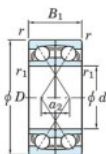

Kogellager enkele rij 7205-BDF-JTEKT - 7205-BDF-JTEKT

<https://www.123kogellager.nl/kogellager-behuizing/kogellager/enkele-rij/7205-bdf-jtekt>

Boundary dimensions

Single row bearings Face to face (DF)

| Bearing No. | Boundary dimensions(mm) | | | | | | Basic load ratings(kN) | | Fatigue load limit(kN) | factor | Limiting speeds(min-1) |
|-------------|-------------------------|----|----|--------|---------|------|------------------------|------|------------------------|--------|------------------------|
| | d | D | B | r(min) | r1(min) | Cr | Cor | f0 | | | |
| 7205BDF | 25 | 52 | 30 | 1 | 0.6 | 29.9 | 18.8 | 1.15 | - | 7300 | |

PRODUCTKENMERKEN

| | |
|----------------------|---------------|
| Merk | JTEKT |
| N° Ean13 | 4549250217623 |
| Binnendiameter | 25 mm |
| Buitendiameter | 52 mm |
| Dikte | 30 mm |
| Grenstoerental | 7300 rpm |
| Dynamische belasting | 29.9 kN |
| Statische belasting | 18.8 kN |
| Verpakking | 1 |