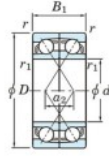

Kogellager enkele rij 7205-BDF-JTEKT - 7205-BDF-JTEKT

<https://www.123kogellager.nl/kogellager-behuizing/kogellager/enkele-rij/7205-bdf-jtekt>

Boundary dimensions

Single row bearings Face to face (DF)

Bearing No.	Boundary dimensions(mm)						Basic load ratings(kN)		Fatigue load limit(kN)	factor	Limiting speeds(min-1)
	d	D	B	r(min)	r1(min)	C _r	C _{0r}	f ₀			
7205BDF	25	52	30	1	0.6	29.9	18.8	1.15	-	7300	

PRODUCTKENMERKEN

Merk	JTEKT
N° Ean13	4549250217623
Binnendiameter	25 mm
Buitendiameter	52 mm
Dikte	30 mm
Grenstoerental	7300 rpm
Dynamische belasting	29.9 kN
Statische belasting	18.8 kN
Verpakking	1

contact@123kogellager.nl