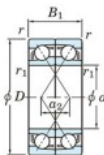

Kogellager enkele rij 7304-CDF-JTEKT - 7304-CDF-JTEKT

<https://www.123kogellager.nl/kogellager-behuizing/kogellager/enkele-rij/7304-cdf-jtekt>

Boundary dimensions

Single ball bearings Face to face (DF)

Bearing No.	Boundary dimensions(mm)						Basic load ratings(kN)		Fatigue load limit(kN)		Limiting speeds(min-1)
	d	D	B	r (min)	r1 (min)	C _r	C _{0r}	C ₁₀	f ₀		
7304CDF	20	52	30	1.1	0.6	40.3	22.2	1.75	12.6	14000	

PRODUCTKENMERKEN

Merk	JTEKT
N° Ean13	3616060649522
Binnendiameter	20 mm
Buitendiameter	52 mm
Dikte	30 mm
Grenstoerental	14000 rpm
Dynamische belasting	40.3 kN
Statische belasting	22.2 kN
Verpakking	1

contact@123kogellager.nl