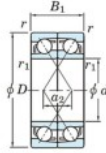

## Kogellager enkele rij 7304-DF-JTEKT - 7304-DF-JTEKT

<https://www.123kogellager.nl/kogellager-behuizing/kogellager/enkele-rij/7304-df-jtekt>

Boundary dimensions

Angular ball bearings Face to face (DF)

Bearing No.	Boundary dimensions(mm)						Basic load ratings(kN)		Fatigue load limit(kN) C <sub>10</sub>	factor f0	Limiting speeds(min-1) Grease lub.
	d	D	B	r (min)	r1 (min)	C <sub>r</sub>	C <sub>0r</sub>				
7304DF	20	52	30	1.1	0.6	38	20.8	1.6	-	10000	

## PRODUCTKENMERKEN

Merk	JTEKT
N° Ean13	4549250271083
Binnendiameter	20 mm
Buitendiameter	52 mm
Dikte	30 mm
Grenstoerental	10000 rpm
Dynamische belasting	38 kN
Statische belasting	20.8 kN
Verpakking	1

[contact@123kogellager.nl](mailto:contact@123kogellager.nl)