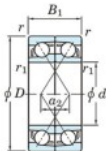

Kogellager enkele rij 7304-BDF-JTEKT - 7304-BDF-JTEKT

<https://www.123kogellager.nl/kogellager-behuizing/kogellager/enkele-rij/7304-bdf-jtekt>

Boundary dimensions

Angular bearings Face to face (DF)

Bearing No.	Boundary dimensions(mm)						Basic load ratings(kN)			Fatigue load limit(kN)	factor	Limiting speeds(min-1)
	d	D	B	r (min)	r1 (min)	Cr	Cor	Cu	f0	Grease lub.		
7304BDF	20	52	30	1.1	0.6	35.2	19.3	1.35	-	8000		

PRODUCTKENMERKEN

Merk	JTEKT
N° Ean13	4549250198946
Binnendiameter	20 mm
Buitendiameter	52 mm
Dikte	30 mm
Grenstoerental	8000 rpm
Dynamische belasting	35.2 kN
Statische belasting	19.3 kN
Verpakking	1

contact@123kogellager.nl