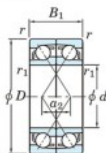

Kogellager enkele rij 7204-DF-JTEKT - 7204-DF-JTEKT

<https://www.123kogellager.nl/kogellager-behuizing/kogellager/enkele-rij/7204-df-jtekt>

Boundary dimensions

Angular ball bearings Face to face (DF)

Bearing No.	Boundary dimensions(mm)						Basic load ratings(kN)		Fatigue load limit(kN)	factor	Limiting speeds(min-1)
	d	D	B	r (min)	r1 (min)	r2 (min)	Cr	Cor			
7204DF	20	47	28	1	0.6		31.2	18.3	1.25	-	11000

PRODUCTKENMERKEN

Merk	JTEKT
N° Ean13	4549250193316
Binnendiameter	20 mm
Binnendiameter	0.787" inch
Buitendiameter	47 mm
Buitendiameter	1.85" inch
Dikte	28 mm
Dikte	1.102" inch
Grenstoerental	11000 rpm
Dynamische belasting	31.2 kN
Statische belasting	18.3 kN
Verpakking	1