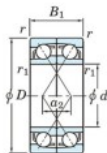

Kogellager enkele rij 7204-BDF-JTEKT - 7204-BDF-JTEKT

<https://www.123kogellager.nl/kogellager-behuizing/kogellager/enkele-rij/7204-bdf-jtekt>

Boundary dimensions

Angular ball bearings Face to face (DF)

Bearing No.	Boundary dimensions(mm)						Basic load ratings(kN)		Fatigue load factor		Limiting speeds(min-1) Grease lub.
	d	D	B	r1(min)	r1(max)	Cr	Co	f0	f0		
7204BDF	20	47	28	1	0.6	28.6	16.8	1.1	-	8000	

PRODUCTKENMERKEN

Merk	JTEKT
N° Ean13	4549250193118
Binnendiameter	20 mm
Buitendiameter	47 mm
Dikte	28 mm
Grenstoerental	8000 rpm
Dynamische belasting	28.6 kN
Statische belasting	16.8 kN
Verpakking	1

contact@123kogellager.nl