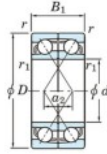

Kogellager enkele rij 7303-DF-JTEKT - 7303-DF-JTEKT

<https://www.123kogellager.nl/kogellager-behuizing/kogellager/enkele-rij/7303-df-jtekt>

Boundary dimensions

Single ball bearings Face to face (DF)

Bearing No.	Boundary dimensions(mm)						Basic load ratings(kN)		Fatigue load limit(kN) C ₁₀	factor f ₀	Limiting speeds(min-1) Grease lub.
	d	D	B	r(mm)	r1(mm)	Cr	C0r				
7303DF	17	47	28	1	0.6	32.5	17.5	1.3	-	12000	

PRODUCTKENMERKEN

Merk	JTEKT
N° Ean13	4549250218842
Binnendiameter	17 mm
Buitendiameter	47 mm
Dikte	28 mm
Grenstoerental	12000 rpm
Dynamische belasting	32.5 kN
Statische belasting	17.5 kN
Verpakking	1

contact@123kogellager.nl