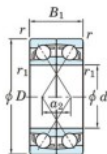

Kogellager enkele rij 7303-BDF-JTEKT - 7303-BDF-JTEKT

<https://www.123kogellager.nl/kogellager-behuizing/kogellager/enkele-rij/7303-bdf-jtekt>

Boundary dimensions

Single row bearings Face to face (DF)

Bearing No.	Boundary dimensions(mm)						Basic load ratings(kN)		Fatigue load limit(kN)	factor	Limiting speeds(min-1)
	d	D	B	r (min)	r1 (min)	Cr	Cor	Cu	f0	Grease lub.	
7303BDF	17	47	28	1	0.6	30.1	16.2	1.15	-	8800	

PRODUCTKENMERKEN

Merk	JTEKT
N° Ean13	4549250291364
Binnendiameter	17 mm
Buitendiameter	47 mm
Dikte	28 mm
Grenstoerental	8800 rpm
Dynamische belasting	30.1 kN
Statische belasting	16.2 kN
Verpakking	1

contact@123kogellager.nl