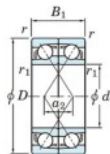

## Kogellager enkele rij 7302-DF-JTEKT - 7302-DF-JTEKT

<https://www.123kogellager.nl/kogellager-behuizing/kogellager/enkele-rij/7302-df-jtekt>

Boundary dimensions

Angular ball bearings Face to face (DF)

| Bearing No. | Boundary dimensions(mm) |    |    |         |          |      | Basic load ratings(kN) |     | Fatigue load limit(kN)<br>C10 | factor<br>f0 | Limiting speeds(min-1)<br>Grease lub. |
|-------------|-------------------------|----|----|---------|----------|------|------------------------|-----|-------------------------------|--------------|---------------------------------------|
|             | d                       | D  | B  | r (min) | r1 (min) | Cr   | C0r                    |     |                               |              |                                       |
| 7302DF      | 15                      | 42 | 26 | 1       | 0.6      | 27.3 | 14.4                   | 1.1 | -                             | 12000        |                                       |

## PRODUCTKENMERKEN

|                      |               |
|----------------------|---------------|
| Merk                 | JTEKT         |
| N° Ean13             | 4549250198809 |
| Binnendiameter       | 15 mm         |
| Buitendiameter       | 42 mm         |
| Dikte                | 26 mm         |
| Grenstoerental       | 12000 rpm     |
| Dynamische belasting | 27.3 kN       |
| Statische belasting  | 14.4 kN       |
| Verpakking           | 1             |