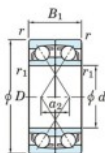

Kogellager enkele rij 7202-CDF-JTEKT - 7202-CDF-JTEKT

<https://www.123kogellager.nl/kogellager-behuizing/kogellager/enkele-rij/7202-cdf-jtekt>

Boundary dimensions

Angular ball bearings Face to face (DF)

Bearing No.	Boundary dimensions(mm)						Basic load ratings(kN)		Fatigue load limit(kN)		Limiting speeds(min-1) Grease lub.
	d	D	B	r1(min)	r1(max)	Cr	Cor	C0	f0		
7202CDF	15	35	22	0.6	0.3	17.6	9.15	0.68	13.3	20000	

PRODUCTKENMERKEN

Merk	JTEKT
N° Ean13	4549250192593
Binnendiameter	15 mm
Binnendiameter	0.591" inch
Buitendiameter	35 mm
Buitendiameter	1.378" inch
Dikte	22 mm
Dikte	0.866" inch
Grenstoerental	20000 rpm
Dynamische belasting	17.6 kN
Statische belasting	9.15 kN
Verpakking	1