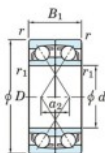

Kogellager enkele rij 7202-CDF-JTEKT - 7202-CDF-JTEKT

<https://www.123kogellager.nl/kogellager-behuizing/kogellager/enkele-rij/7202-cdf-jtekt>

Boundary dimensions

Angular ball bearings Face to face (DF)

| Bearing No. | Boundary dimensions(mm) | | | | | | Basic load ratings(kN) | | Fatigue load limit(kN) | | Limiting speeds(min-1) Grease lub. |
|-------------|-------------------------|----|----|---------|---------|------|------------------------|------|------------------------|-------|---------------------------------------|
| | d | D | B | r1(min) | r1(max) | Cr | Cor | C0 | f0 | | |
| 7202CDF | 15 | 35 | 22 | 0.6 | 0.3 | 17.6 | 9.15 | 0.68 | 13.3 | 20000 | |

PRODUCTKENMERKEN

| | |
|----------------------|---------------|
| Merk | JTEKT |
| N° Ean13 | 4549250192593 |
| Binnendiameter | 15 mm |
| Binnendiameter | 0.591" inch |
| Buitendiameter | 35 mm |
| Buitendiameter | 1.378" inch |
| Dikte | 22 mm |
| Dikte | 0.866" inch |
| Grenstoerental | 20000 rpm |
| Dynamische belasting | 17.6 kN |
| Statische belasting | 9.15 kN |
| Verpakking | 1 |