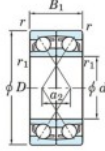

## Kogellager enkele rij 7202-CDF-JTEKT - 7202-CDF-JTEKT

<https://www.123kogellager.nl/kogellager-behuizing/kogellager/enkele-rij/7202-cdf-jtekt>

Boundary dimensions

Angular ball bearings Face to face (DF)

Bearing No.	Boundary dimensions(mm)						Basic load ratings(kN)		Fatigue load limit(kN)		Limiting speeds(min-1) Grease lub.
	d	D	B	r1(min)	r1(max)	Cr	Cor	C0	f0		
7202CDF	15	35	22	0.6	0.3	17.6	9.15	0.68	13.3	20000	

## PRODUCTKENMERKEN

Merk	JTEKT
N° Ean13	4549250192593
Binnendiameter	15 mm
Binnendiameter	0.591" inch
Buitendiameter	35 mm
Buitendiameter	1.378" inch
Dikte	22 mm
Dikte	0.866" inch
Grenstoerental	20000 rpm
Dynamische belasting	17.6 kN
Statische belasting	9.15 kN
Verpakking	1