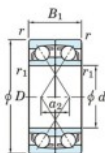

## Kogellager enkele rij 7202-CDF-JTEKT - 7202-CDF-JTEKT

<https://www.123kogellager.nl/kogellager-behuizing/kogellager/enkele-rij/7202-cdf-jtekt>

Boundary dimensions

Angular ball bearings Face to face (DF)

Bearing No.	Boundary dimensions(mm)						Basic load ratings(kN)		Fatigue load limit(kN)		Limiting speeds(min-1) Grease lub.
	d	D	B	r1(min)	r1(max)	Cr	Cor	C0	f0		
7202CDF	15	35	22	0.6	0.3	17.6	9.15	0.68	13.3	20000	

## PRODUCTKENMERKEN

Merk	JTEKT
N° Ean13	4549250192593
Binnendiameter	15 mm
Binnendiameter	0.591" inch
Buitendiameter	35 mm
Buitendiameter	1.378" inch
Dikte	22 mm
Dikte	0.866" inch
Grenstoerental	20000 rpm
Dynamische belasting	17.6 kN
Statische belasting	9.15 kN
Verpakking	1