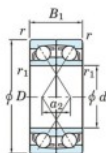

Kogellager enkele rij 7202-CDF-JTEKT - 7202-CDF-JTEKT

<https://www.123kogellager.nl/kogellager-behuizing/kogellager/enkele-rij/7202-cdf-jtekt>

Boundary dimensions

Angular ball bearings Face to face (DF)

Bearing No.	Boundary dimensions(mm)						Basic load ratings(kN)		Fatigue load limit(kN)		Limiting speeds(min-1) Grease lub.
	d	D	B	r1(min)	r1(max)	Cr	Cor	C0	f0		
7202CDF	15	35	22	0.6	0.3	17.6	9.15	0.68	13.3	20000	

PRODUCTKENMERKEN

Merk	JTEKT
N° Ean13	4549250192593
Binnendiameter	15 mm
Binnendiameter	0.591" inch
Buitendiameter	35 mm
Buitendiameter	1.378" inch
Dikte	22 mm
Dikte	0.866" inch
Grenstoerental	20000 rpm
Dynamische belasting	17.6 kN
Statische belasting	9.15 kN
Verpakking	1