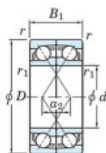

## Kogellager enkele rij 7202-CDF-JTEKT - 7202-CDF-JTEKT

<https://www.123kogellager.nl/kogellager-behuizing/kogellager/enkele-rij/7202-cdf-jtekt>

Boundary dimensions

Angular ball bearings Face to face (DF)

Bearing No.	Boundary dimensions(mm)						Basic load ratings(kN)		Fatigue load limit(kN)		Limiting speeds(min-1) Grease lub.
	d	D	B	r1(min)	r1(max)	Cr	Cor	C0	f0		
7202CDF	15	35	22	0.6	0.3	17.6	9.15	0.68	13.3	20000	

## PRODUCTKENMERKEN

Merk	JTEKT
N° Ean13	4549250192593
Binnendiameter	15 mm
Binnendiameter	0.591" inch
Buitendiameter	35 mm
Buitendiameter	1.378" inch
Dikte	22 mm
Dikte	0.866" inch
Grenstoerental	20000 rpm
Dynamische belasting	17.6 kN
Statische belasting	9.15 kN
Verpakking	1