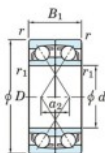

Kogellager enkele rij 7202-CDF-JTEKT - 7202-CDF-JTEKT

<https://www.123kogellager.nl/kogellager-behuizing/kogellager/enkele-rij/7202-cdf-jtekt>

Boundary dimensions

Angular ball bearings Face to face (DF)

Bearing No.	Boundary dimensions(mm)						Basic load ratings(kN)		Fatigue load limit(kN)		Limiting speeds(min-1)	
	d	D	B	r1(min)	r1(max)	Cr	Cor	C0	f0	Grease lub.	Oil lub.	
7202CDF	15	35	22	0.6	0.3	17.6	9.15	0.68	13.3		20000	

PRODUCTKENMERKEN

Merk	JTEKT
N° Ean13	4549250192593
Binnendiameter	15 mm
Binnendiameter	0.591" inch
Buitendiameter	35 mm
Buitendiameter	1.378" inch
Dikte	22 mm
Dikte	0.866" inch
Grenstoerental	20000 rpm
Dynamische belasting	17.6 kN
Statische belasting	9.15 kN
Verpakking	1