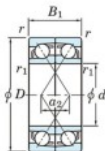

## Kogellager enkele rij 7202-CDF-JTEKT - 7202-CDF-JTEKT

<https://www.123kogellager.nl/kogellager-behuizing/kogellager/enkele-rij/7202-cdf-jtekt>

Boundary dimensions

Angular ball bearings Face to face (DF)

Bearing No.	Boundary dimensions(mm)						Basic load ratings(kN)		Fatigue load limit(kN)		Factor	Limiting speeds(min-1) Grease lub.
	d	D	B	r1(min)	r1(max)	Cr	Cor	C0	C10			
7202CDF	15	35	22	0.6	0.3	17.6	9.15	0.68	13.3		20000	

## PRODUCTKENMERKEN

Merk	JTEKT
N° Ean13	4549250192593
Binnendiameter	15 mm
Binnendiameter	0.591" inch
Buitendiameter	35 mm
Buitendiameter	1.378" inch
Dikte	22 mm
Dikte	0.866" inch
Grenstoerental	20000 rpm
Dynamische belasting	17.6 kN
Statische belasting	9.15 kN
Verpakking	1