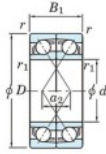

Kogellager enkele rij 7202-CDF-JTEKT - 7202-CDF-JTEKT

<https://www.123kogellager.nl/kogellager-behuizing/kogellager/enkele-rij/7202-cdf-jtekt>

Boundary dimensions

Angular ball bearings Face to face (DF)

Bearing No.	Boundary dimensions(mm)						Basic load ratings(kN)		Fatigue load limit(kN)		Limiting speeds(min-1) Grease lub.
	d	D	B	r1(min)	r1(max)	Cr	Cor	C0	f0		
7202CDF	15	35	22	0.6	0.3	17.6	9.15	0.68	13.3	20000	

PRODUCTKENMERKEN

Merk	JTEKT
N° Ean13	4549250192593
Binnendiameter	15 mm
Binnendiameter	0.591" inch
Buitendiameter	35 mm
Buitendiameter	1.378" inch
Dikte	22 mm
Dikte	0.866" inch
Grenstoerental	20000 rpm
Dynamische belasting	17.6 kN
Statische belasting	9.15 kN
Verpakking	1