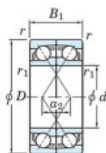

Kogellager enkele rij 7202-CDF-JTEKT - 7202-CDF-JTEKT

<https://www.123kogellager.nl/kogellager-behuizing/kogellager/enkele-rij/7202-cdf-jtekt>

Boundary dimensions

Angular ball bearings Face to face (DF)

Bearing No.	Boundary dimensions(mm)						Basic load ratings(kN)		Fatigue load limit(kN)		Factor	Limiting speeds(min-1) Grease lub.
	d	D	B	r1(min)	r1(max)	Cr	Cor	C0	C10			
7202CDF	15	35	22	0.6	0.3	17.6	9.15	0.68	13.3		20000	

PRODUCTKENMERKEN

Merk	JTEKT
N° Ean13	4549250192593
Binnendiameter	15 mm
Binnendiameter	0.591" inch
Buitendiameter	35 mm
Buitendiameter	1.378" inch
Dikte	22 mm
Dikte	0.866" inch
Grenstoerental	20000 rpm
Dynamische belasting	17.6 kN
Statische belasting	9.15 kN
Verpakking	1