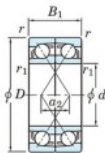

Kogellager enkele rij 7202-CDF-JTEKT - 7202-CDF-JTEKT

<https://www.123kogellager.nl/kogellager-behuizing/kogellager/enkele-rij/7202-cdf-jtekt>

Boundary dimensions

Angular ball bearings Face to face (DF)

| Bearing No. | Boundary dimensions(mm) | | | | | | Basic load ratings(kN) | | Fatigue load limit(kN) | | Limiting speeds(min-1) Grease lub. |
|-------------|-------------------------|----|----|---------|---------|------|------------------------|------|------------------------|-------|---------------------------------------|
| | d | D | B | r1(min) | r1(max) | Cr | Cor | C0 | f0 | | |
| 7202CDF | 15 | 35 | 22 | 0.6 | 0.3 | 17.6 | 9.15 | 0.68 | 13.3 | 20000 | |

PRODUCTKENMERKEN

| | |
|----------------------|---------------|
| Merk | JTEKT |
| N° Ean13 | 4549250192593 |
| Binnendiameter | 15 mm |
| Binnendiameter | 0.591" inch |
| Buitendiameter | 35 mm |
| Buitendiameter | 1.378" inch |
| Dikte | 22 mm |
| Dikte | 0.866" inch |
| Grenstoerental | 20000 rpm |
| Dynamische belasting | 17.6 kN |
| Statische belasting | 9.15 kN |
| Verpakking | 1 |