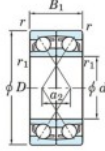

Kogellager enkele rij 7202-CDF-JTEKT - 7202-CDF-JTEKT

<https://www.123kogellager.nl/kogellager-behuizing/kogellager/enkele-rij/7202-cdf-jtekt>

Boundary dimensions

Angular ball bearings Face to face (DF)

Bearing No.	Boundary dimensions(mm)						Basic load ratings(kN)		Fatigue load limit(kN)		Factor	Limiting speeds(min-1) Grease lub.
	d	D	B	r1(min)	r1(max)	Cr	Cor	C0	C10			
7202CDF	15	35	22	0.6	0.3	17.6	9.15	0.68	13.3		20000	

PRODUCTKENMERKEN

Merk	JTEKT
N° Ean13	4549250192593
Binnendiameter	15 mm
Binnendiameter	0.591" inch
Buitendiameter	35 mm
Buitendiameter	1.378" inch
Dikte	22 mm
Dikte	0.866" inch
Grenstoerental	20000 rpm
Dynamische belasting	17.6 kN
Statische belasting	9.15 kN
Verpakking	1