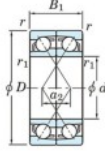

Kogellager enkele rij 7202-CDF-JTEKT - 7202-CDF-JTEKT

<https://www.123kogellager.nl/kogellager-behuizing/kogellager/enkele-rij/7202-cdf-jtekt>

Boundary dimensions

Angular ball bearings Face to face (DF)

Bearing No.	Boundary dimensions(mm)						Basic load ratings(kN)		Fatigue load limit(kN)		Limiting speeds(min-1) Grease lub.
	d	D	B	r1(min)	r1(max)	Cr	Cor	C0	f0		
7202CDF	15	35	22	0.6	0.3	17.6	9.15	0.68	13.3	20000	

PRODUCTKENMERKEN

Merk	JTEKT
N° Ean13	4549250192593
Binnendiameter	15 mm
Binnendiameter	0.591" inch
Buitendiameter	35 mm
Buitendiameter	1.378" inch
Dikte	22 mm
Dikte	0.866" inch
Grenstoerental	20000 rpm
Dynamische belasting	17.6 kN
Statische belasting	9.15 kN
Verpakking	1