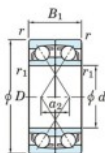

## Kogellager enkele rij 7202-CDF-JTEKT - 7202-CDF-JTEKT

<https://www.123kogellager.nl/kogellager-behuizing/kogellager/enkele-rij/7202-cdf-jtekt>

Boundary dimensions

Angular ball bearings Face to face (DF)

Bearing No.	Boundary dimensions(mm)						Basic load ratings(kN)		Fatigue load limit(kN)		Limiting speeds(min-1)	
	d	D	B	r1(min)	r1(max)	Cr	Cor	C0	f0	Grease lub.	Oil lub.	
7202CDF	15	35	22	0.6	0.3	17.6	9.15	0.68	13.3		20000	

## PRODUCTKENMERKEN

Merk	JTEKT
N° Ean13	4549250192593
Binnendiameter	15 mm
Binnendiameter	0.591" inch
Buitendiameter	35 mm
Buitendiameter	1.378" inch
Dikte	22 mm
Dikte	0.866" inch
Grenstoerental	20000 rpm
Dynamische belasting	17.6 kN
Statische belasting	9.15 kN
Verpakking	1