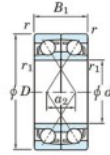

## Kogellager enkele rij 7301-DF-JTEKT - 7301-DF-JTEKT

<https://www.123kogellager.nl/kogellager-behuizing/kogellager/enkele-rij/7301-df-jtekt>

Boundary dimensions

Angular ball bearings Face to face (DF)

Bearing No.	Boundary dimensions(mm)						Basic load ratings(kN)			Fatigue load limit(kN) C <sub>10</sub>	factor f <sub>0</sub>	Limiting speeds(min-1) Grease lub.
	d	D	B	r1(min)	r1(max)	Cr	C <sub>0r</sub>	C <sub>10</sub>				
7301DF	12	37	24	1	0.6	22.7	10.5	0.82	-	16000		

## PRODUCTKENMERKEN

Merk	JTEKT
N° Ean13	3616060649362
Binnendiameter	12 mm
Buitendiameter	37 mm
Dikte	24 mm
Grenstoerental	16000 rpm
Dynamische belasting	22.7 kN
Statische belasting	10.5 kN
Verpakking	1