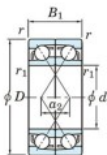

Kogellager enkele rij 7201-DF-JTEKT - 7201-DF-JTEKT

<https://www.123kogellager.nl/kogellager-behuizing/kogellager/enkele-rij/7201-df-jtekt>

Boundary dimensions

Single ball bearings Face to face (DF)

Bearing No.	Boundary dimensions(mm)					Basic load ratings(kN)		Fatigue load limit(kN)	factor	Limiting speeds(min-1)
	d	D	B	r1(min)	r2(min)	C _r	C _{0r}			
7201DF	12	32	20	0.6	0.3	16.2	8.05	0.62	-	17000

PRODUCTKENMERKEN

Merk	JTEKT
N° Ean13	4549250317248
Binnendiameter	12 mm
Buitendiameter	32 mm
Dikte	20 mm
Grenstoerental	17000 rpm
Dynamische belasting	16.2 kN
Statische belasting	8.05 kN
Verpakking	1

contact@123kogellager.nl