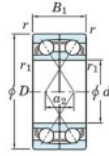

Kogellager enkele rij 7300-DF-JTEKT - 7300-DF-JTEKT

<https://www.123kogellager.nl/kogellager-behuizing/kogellager/enkele-rij/7300-df-jtekt>

Boundary dimensions

Angular ball bearings Face to face (DF)

Bearing No.	Boundary dimensions(mm)						Basic load ratings(kN)		Fatigue load limit(kN)	factor	Limiting speeds(min-1)
	d	D	B	r1(mm)	r2(mm)	Cr	Cor	f0			
7300DF	10	35	22	0.6	0.3	18.9	8.6	0.68	-	16000	

PRODUCTKENMERKEN

Merk	JTEKT
N° Ean13	3616060649324
Binnendiameter	10 mm
Buitendiameter	35 mm
Dikte	22 mm
Grenstoerental	16000 rpm
Dynamische belasting	18.9 kN
Statische belasting	8.6 kN
Verpakking	1

contact@123kogellager.nl