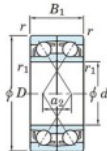

Kogellager enkele rij 7200-CDF-JTEKT - 7200-CDF-JTEKT

<https://www.123kogellager.nl/kogellager-behuizing/kogellager/enkele-rij/7200-cdf-jtekt>

Boundary dimensions

400 (for ball bearings) Face to face (DF)

Bearing No.	Boundary dimensions (mm)						Basic load ratings (kN)			Fatigue load limit (kN) C ₁₀	factor f ₀	Limiting speeds (min ⁻¹) Grease lub.
	d	D	B	r (min)	r1 (min)	Cr	C _{0r}	C ₁₀				
7200CDF	10	30	18	0.6	0.3	11.8	5.85	0.3	13.4	25000		

PRODUCTKENMERKEN

Merk	JTEKT
N° Ean13	3616060649317
Binnendiameter	10 mm
Binnendiameter	0.394" inch
Buitendiameter	30 mm
Buitendiameter	1.181" inch
Dikte	18 mm
Dikte	0.709" inch
Grenstoerental	25000 rpm
Dynamische belasting	11.8 kN
Statische belasting	5.85 kN
Verpakking	1