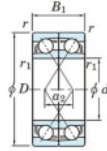

## Kogellager enkele rij 7200-BDF-JTEKT - 7200-BDF-JTEKT

<https://www.123kogellager.nl/kogellager-behuizing/kogellager/enkele-rij/7200-bdf-jtekt>

Boundary dimensions

Angular ball bearings Face to face (DF)

Bearing No.	Boundary dimensions(mm)					Basic load ratings(kN)		Fatigue	factor	Limiting speeds(min-1)
	d	D	B	r (mm)	r1 (mm)	Cr	CR	limit(kN)		
7200BDF	10	30	18	0.6	0.3	10.1	5.05	0.26	10	Gresse lub. 14000