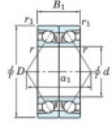

Kogellager enkele rij 7076-BDB-FY-JTEKT - 7076-BDB-FY-JTEKT

<https://www.123kogellager.nl/kogellager-behuizing/kogellager/enkele-rij/7076-bdb-fy-jtekt>

Boundary dimensions

Bearing No.	Boundary dimensions (mm)						Basic load ratings (kN)		Fatigue load limit (kN)	factor	Limiting speeds (min-1)
	d	D	B	r1 (mm)	r2 (mm)	C0	C00	C0			
7076BDB FY	380	560	164	5	2	959	1740	41.5	-	Grease lub. 560	

PRODUCTKENMERKEN

Merk	JTEKT
N° Ean13	3616060649263
Binnendiameter	380 mm
Binnendiameter	14.961" inch
Buitendiameter	560 mm
Buitendiameter	22.047" inch
Dikte	164 mm
Dikte	6.457" inch
Grenstoerental	560 rpm
Dynamische belasting	959 kN
Statische belasting	1740 kN
Verpakking	1

contact@123kogellager.nl

CRT4 de Lesquin 60 Rue Du Haut De Sainghin 59273 Fretin FRANCE