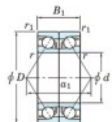

Kogellager enkele rij 7076-BDB-FY-JTEKT - 7076-BDB-FY-JTEKT

<https://www.123kogellager.nl/kogellager-behuizing/kogellager/enkele-rij/7076-bdb-fy-jtekt>

Boundary dimensions

Bearing No.	Boundary dimensions (mm)						Basic load ratings (kN)		Fatigue load limit (kN)	factor	Limiting speeds (min-1)
	d	D	B	r1 (mm)	r2 (mm)	C0	C00	C0			
7076BDB FY	380	560	164	5	2	959	1740	41.5	-	Grease lub. 560	

PRODUCTKENMERKEN

Merk	JTEKT
N° Ean13	3616060649263
Binnendiameter	380 mm
Binnendiameter	14.961" inch
Buitendiameter	560 mm
Buitendiameter	22.047" inch
Dikte	164 mm
Dikte	6.457" inch
Grenstoerental	560 rpm
Dynamische belasting	959 kN
Statische belasting	1740 kN
Verpakking	1

contact@123kogellager.nl

CRT4 de Lesquin 60 Rue Du Haut De Sainghin 59273 Fretin FRANCE