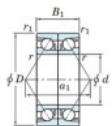

Kogellager enkele rij 7240-BDB-FY-JTEKT - 7240-BDB-FY-JTEKT

<https://www.123kogellager.nl/kogellager-behuizing/kogellager/enkele-rij/7240-bdb-fy-jtekt>

Boundary dimensions

Bearing No.	Boundary dimensions(mm)					Basic load ratings(kN)		Fatigue load factor	Limiting speeds(min-1)
	d	D	B	r(mm)	r1(mm)	C_r	C_{0k}	f₀	
7240BDB FY	200	360	116	4	1.5	593	768	23.7	1100

PRODUCTKENMERKEN

Merk	JTEKT
N° Ean13	3616060649027
Binnendiameter	200 mm
Buitendiameter	360 mm
Dikte	116 mm
Grenstoerental	1100 rpm
Dynamische belasting	593 kN
Statische belasting	768 kN
Verpakking	1

contact@123kogellager.nl

CRT4 de Lesquin 60 Rue Du Haut De Sainghin 59273 Fretin FRANCE