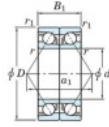

Kogellager enkele rij 7934-CDB-FY-JTEKT - 7934-CDB-FY-JTEKT

<https://www.123kogellager.nl/kogellager-behuizing/kogellager/enkele-rij/7934-cdb-fy-jtekt>

Boundary dimensions

Bearing No.	Boundary dimensions(mm)					Basic load ratings(kN)		Fatigue load factor		Limiting speeds(min-1)
	d	D	B	r1(mm)	r2(mm)	Cr	C0r	SH	SH	Grease lub.
7934CDB FY	170	230	56	2	1	255	302	11.5	16.6	3100

PRODUCTKENMERKEN

Merk	JTEKT
N° Ean13	3616060648693
Binnendiameter	170 mm
Buitendiameter	230 mm
Dikte	56 mm
Grenstoerental	3100 rpm
Dynamische belasting	255 kN
Statische belasting	302 kN
Verpakking	1

contact@123kogellager.nl

CRT4 de Lesquin 60 Rue Du Haut De Sainghin 59273 Fretin FRANCE