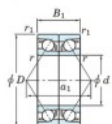

Kogellager enkele rij HAR-932-CDB-JTEKT - HAR-932-CDB-JTEKT

<https://www.123kogellager.nl/kogellager-behuizing/kogellager/enkele-rij/har-932-cdb-jtekt>

Boundary dimensions

Bearing No.	Boundary dimensions (mm)					Basic load ratings (N)		Fatigue load factor		Limiting speeds (min⁻¹)
	d	D	B	r (mm)	r1 (mm)	C_r	C_{0r}	C_{0r}	C_r	
HAR932CDB	160	220	56	2	1	—	104	—	8.8	4200

PRODUCTKENMERKEN

Merk	JTEKT
N° Ean13	3616060648563
Binnendiameter	160 mm
Binnendiameter	6.299" inch
Buitendiameter	220 mm
Buitendiameter	8.661" inch
Dikte	56 mm
Dikte	2.205" inch
Grenstoerental	4200 rpm
Statische belasting	104 kN
Verpakking	1

contact@123kogellager.nl

CRT4 de Lesquin 60 Rue Du Haut De Sainghin 59273 Fretin FRANCE