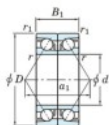

Kogellager enkele rij 7930-CDB-FY-JTEKT - 7930-CDB-FY-JTEKT

<https://www.123kogellager.nl/kogellager-behuizing/kogellager/enkele-rij/7930-cdb-fy-jtekt>

Boundary dimensions

Bearing No.	Boundary dimensions(mm)					Basic load ratings(kN)		Fatigue load factor		Limiting speeds(min-1)
	d	b	B	r1(mm)	r2(mm)	Cy	CoC	SO	HO	Grease Lub.
7930CDB FY	150	210	56	2	1	241	263	10.9	16.3	3700

PRODUCTKENMERKEN

Merk	JTEKT
N° Ean13	3616060648457
Binnendiameter	150 mm
Binnendiameter	5.906" inch
Buitendiameter	210 mm
Buitendiameter	8.268" inch
Dikte	56 mm
Dikte	2.205" inch
Grenstoerental	3700 rpm
Dynamische belasting	241 kN
Statische belasting	263 kN
Verpakking	1

contact@123kogellager.nl

CRT4 de Lesquin 60 Rue Du Haut De Sainghin 59273 Fretin FRANCE