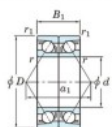

Kogellager enkele rij 7228-CDB-FY-JTEKT - 7228-CDB-FY-JTEKT

<https://www.123kogellager.nl/kogellager-behuizing/kogellager/enkele-rij/7228-cdb-fy-jtekt>

Boundary dimensions

Bearing No.	Boundary dimensions(mm)					Basic load ratings(kN)		Fatigue load factor		Limiting speeds(min-1)
	d	D	B	r1(mm)	r2(mm)	Cr	C0r	Ca	C0a	Grease lub.
7228CDB FY	140	250	84	3	1.1	483	508	18.8	14.8	3200

PRODUCTKENMERKEN

Merk	JTEKT
N° Ean13	3616060648402
Binnendiameter	140 mm
Binnendiameter	5.512" inch
Buitendiameter	250 mm
Buitendiameter	9.843" inch
Dikte	84 mm
Dikte	3.307" inch
Grenstoerental	3200 rpm
Dynamische belasting	483 kN
Statische belasting	508 kN
Verpakking	1

contact@123kogellager.nl

CRT4 de Lesquin 60 Rue Du Haut De Sainghin 59273 Fretin FRANCE