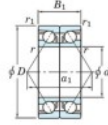

Kogellager enkele rij 7326-DB-FY-JTEKT - 7326-DB-FY-JTEKT

<https://www.123kogellager.nl/kogellager-behuizing/kogellager/enkele-rij/7326-db-fy-jtekt>

Boundary dimensions

Bearing No.	Boundary dimensions(mm)					Basic load ratings(kN)		Fatigue load factor		Limiting speeds(min-1)
	d	D	B	r1(mm)	r2(mm)	Cr	Cor	C0r	RO	
7326DB FY	130	280	116	4	1.5	611	659	23.7	-	2200

PRODUCTKENMERKEN

Merk	JTEKT
N° Ean13	3616060648303
Binnendiameter	130 mm
Binnendiameter	5.118" inch
Buitendiameter	280 mm
Buitendiameter	11.024" inch
Dikte	116 mm
Dikte	4.567" inch
Grenstoerental	2200 rpm
Dynamische belasting	611 kN
Statische belasting	659 kN
Verpakking	1

contact@123kogellager.nl

CRT4 de Lesquin 60 Rue Du Haut De Sainghin 59273 Fretin FRANCE