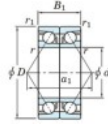

Kogellager enkele rij 7326-CDB-FY-JTEKT - 7326-CDB-FY-JTEKT

<https://www.123kogellager.nl/kogellager-behuizing/kogellager/enkele-rij/7326-cdb-fy-jtekt>

Boundary dimensions

Bearing No.	Boundary dimensions (mm)					Basic load ratings (kN)		Fatigue load limit (kN)	Factor	Limiting speeds (min-1)
	d	D	B	r (mm)	r1 (mm)	Cr	CO			
7326CDB FY	130	280	116	4	1.5	597	629	22.7	13.7	3000

PRODUCTKENMERKEN

Merk	JTEKT
N° Ean13	3616060648280
Binnendiameter	130 mm
Buitendiameter	280 mm
Dikte	116 mm
Grenstoerental	3000 rpm
Dynamische belasting	597 kN
Statische belasting	629 kN
Verpakking	1

contact@123kogellager.nl

CRT4 de Lesquin 60 Rue Du Haut De Sainghin 59273 Fretin FRANCE