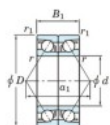

Kogellager enkele rij 7224-DB-FY-JTEKT - 7224-DB-FY-JTEKT

<https://www.123kogellager.nl/kogellager-behuizing/kogellager/enkele-rij/7224-db-fy-jtekt>

Boundary dimensions

Bearing No.	Boundary dimensions(mm)						Basic load ratings(kN)		Fatigue load	factor	Limiting speeds(min-1)
	d	D	B	r1(max)	r2(max)	Cr	Co	lim(kN)	10	Grease lub	
7224DB FY	120	215	80	2.1	1.1	354	332	15.7	-	2700	

PRODUCTKENMERKEN

Merk	JTEKT
N° Ean13	3616060648136
Binnendiameter	120 mm
Buitendiameter	215 mm
Dikte	80 mm
Grenstoerental	2700 rpm
Dynamische belasting	354 kN
Statische belasting	332 kN
Verpakking	1

contact@123kogellager.nl

CRT4 de Lesquin 60 Rue Du Haut De Sainghin 59273 Fretin FRANCE