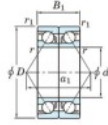

Kogellager enkele rij 7224-BDB-FY-JTEKT - 7224-BDB-FY-JTEKT

<https://www.123kogellager.nl/kogellager-behuizing/kogellager/enkele-rij/7224-bdb-fy-jtekt>

Boundary dimensions

Bearing No.	Boundary dimensions(mm)					Basic load ratings(kN)		Fatigue load limit(kN)	Factor	Limiting speeds(min-1)
	d	D	B	r1(mm)	r2(mm)	Cr	Cor			
7224BDB FY	120	215	80	2.1	1.1	321	302	13.6	-	2100

PRODUCTKENMERKEN

Merk	JTEKT
N° Ean13	3616060648129
Binnendiameter	120 mm
Binnendiameter	4.724" inch
Buitendiameter	215 mm
Buitendiameter	8.465" inch
Dikte	80 mm
Dikte	3.15" inch
Grenstoerental	2100 rpm
Dynamische belasting	321 kN
Statische belasting	302 kN
Verpakking	1

contact@123kogellager.nl

CRT4 de Lesquin 60 Rue Du Haut De Sainghin 59273 Fretin FRANCE