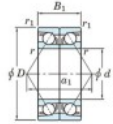

Kogellager enkele rij 7924-CDB-FY-JTEKT - 7924-CDB-FY-JTEKT

<https://www.123kogellager.nl/kogellager-behuizing/kogellager/enkele-rij/7924-cdb-fy-jtekt>

Boundary dimensions

Bearing No.	Boundary dimensions (mm)						Basic load ratings (kN)		Fatigue load factor		Limiting speeds (min⁻¹)
	d	D	B	r1 (mm)	r2 (mm)	Cr	Cor	C0	f0	Grease lub.	
7924CDB FY	120	165	44	1.1	0.6	146	162	7.1	16.5	4700	

PRODUCTKENMERKEN

Merk	JTEKT
N° Ean13	3616060648051
Binnendiameter	120 mm
Buitendiameter	165 mm
Dikte	44 mm
Grenstoerental	4700 rpm
Dynamische belasting	146 kN
Statische belasting	162 kN
Verpakking	1

contact@123kogellager.nl

CRT4 de Lesquin 60 Rue Du Haut De Sainghin 59273 Fretin FRANCE