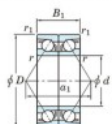

Kogellager enkele rij 7924-CDB-FY-JTEKT - 7924-CDB-FY-JTEKT

<https://www.123kogellager.nl/kogellager-behuizing/kogellager/enkele-rij/7924-cdb-fy-jtekt>

Boundary dimensions

Bearing No.	Boundary dimensions (mm)					Basic load ratings (kN)		Fatigue load limit (kN)	Factor	Limiting speeds (min-1)
	d	D	B	r1 (mm)	r2 (mm)	Cr	Cor			
7924CDB FY	120	165	44	1.1	0.6	146	162	7.1	16.5	4700

PRODUCTKENMERKEN

Merk	JTEKT
N° Ean13	3616060648051
Binnendiameter	120 mm
Binnendiameter	4.724" inch
Buitendiameter	165 mm
Buitendiameter	6.496" inch
Dikte	44 mm
Dikte	1.732" inch
Grenstoerental	4700 rpm
Dynamische belasting	146 kN
Statische belasting	162 kN
Verpakking	1

contact@123kogellager.nl

CRT4 de Lesquin 60 Rue Du Haut De Sainghin 59273 Fretin FRANCE