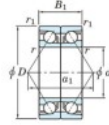

Kogellager enkele rij HAR-924-CDB-JTEKT - HAR-924-CDB-JTEKT

<https://www.123kogellager.nl/kogellager-behuizing/kogellager/enkele-rij/har-924-cdb-jtekt>

Boundary dimensions

Bearing No.	Boundary dimensions(mm)					Basic load ratings(kN)		Fatigue load factor	Limiting speeds(min-1) Grease lub.	
	d	D	B	r1(mm)	r2(mm)	C_r	C_{0r}	C_r		
HAR924CDB	120	165	44	1.1	0.6	—	56.8	—	8.8	5900

PRODUCTKENMERKEN

Merk	JTEKT
N° Ean13	3616060648044
Binnendiameter	120 mm
Buitendiameter	165 mm
Dikte	44 mm
Grenstoerental	5900 rpm
Statische belasting	56.8 kN
Verpakking	1

contact@123kogellager.nl

CRT4 de Lesquin 60 Rue Du Haut De Sainghin 59273 Fretin FRANCE