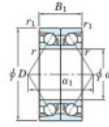

Kogellager enkele rij 7322-BDB-FY-JTEKT - 7322-BDB-FY-JTEKT

<https://www.123kogellager.nl/kogellager-behuizing/kogellager/enkele-rij/7322-bdb-fy-jtekt>

Boundary dimensions

Bearing No.	Boundary dimensions(mm)					Basic load ratings(kN)		Fatigue load limit(kN)	factor	Limiting speeds(min-1)
	d	D	B	r1(max)	r1(min)	C_r	C_{0r}			
7322BDB FY	110	240	100	3	1.1	433	416	16.1	-	1900

PRODUCTKENMERKEN

Merk	JTEKT
N° Ean13	3616060648013
Binnendiameter	110 mm
Buitendiameter	240 mm
Dikte	100 mm
Grenstoerental	1900 rpm
Dynamische belasting	433 kN
Statische belasting	416 kN
Verpakking	1

contact@123kogellager.nl

CRT4 de Lesquin 60 Rue Du Haut De Sainghin 59273 Fretin FRANCE