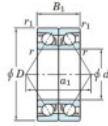

Kogellager enkele rij HAR-022-CDB-JTEKT - HAR-022-CDB-JTEKT

<https://www.123kogellager.nl/kogellager-behuizing/kogellager/enkele-rij/har-022-cdb-jtekt>

Boundary dimensions

Bearing No.	Boundary dimensions (mm)					Basic load ratings (kN)		Fatigue load limit (kN)	Factor	Limiting speeds (min-1)
	d	D	B	r1 (mm)	r2 (mm)	C_r	C_{0r}			
HAR022CDB	110	170	56	2	1	—	73.9	—	8.5	Grease lub. 6000

PRODUCTKENMERKEN

Merk	JTEKT
N° Ean13	3616060647948
Binnendiameter	110 mm
Buitendiameter	170 mm
Dikte	56 mm
Grenstoerental	6000 rpm
Statische belasting	73.9 kN
Verpakking	1

contact@123kogellager.nl

CRT4 de Lesquin 60 Rue Du Haut De Sainghin 59273 Fretin FRANCE