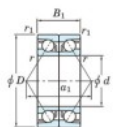

Kogellager enkele rij 7922-CDB-FY-JTEKT - 7922-CDB-FY-JTEKT

<https://www.123kogellager.nl/kogellager-behuizing/kogellager/enkele-rij/7922-cdb-fy-jtekt>

Boundary dimensions

Bearing No.	Boundary dimensions(mm)					Basic load ratings(kN)		Fatigue load factor		Limiting speeds(min-1)
	d	D	B	r1(mm)	r2(mm)	C_r	C₀	f₀	f₁	Grease lub.
7922CDB FY	110	150	40	1.1	0.6	117	129	5.85	16.5	5100

PRODUCTKENMERKEN

Merk	JTEKT
N° Ean13	3616060647931
Binnendiameter	110 mm
Binnendiameter	4.331" inch
Buitendiameter	150 mm
Buitendiameter	5.906" inch
Dikte	40 mm
Dikte	1.575" inch
Grenstoerental	5100 rpm
Dynamische belasting	117 kN
Statische belasting	129 kN
Verpakking	1

contact@123kogellager.nl

CRT4 de Lesquin 60 Rue Du Haut De Sainghin 59273 Fretin FRANCE