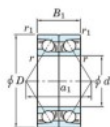

Kogellager enkele rij 7221-CDB-FY-JTEKT - 7221-CDB-FY-JTEKT

<https://www.123kogellager.nl/kogellager-behuizing/kogellager/enkele-rij/7221-cdb-fy-jtekt>

Boundary dimensions

Bearing No.	Boundary dimensions(mm)					Basic load ratings(kN)		Fatigue load factor		Limiting speeds(min-1)
	d	D	B	r1(max)	r2(max)	C_r	C_{0r}	C_r	C_{0r}	Grease lub.
7221CDB FY	105	190	72	2.1	1.1	330	287	15.2	14.6	4300

PRODUCTKENMERKEN

Merk	JTEKT
N° Ean13	3616060647887
Binnendiameter	105 mm
Binnendiameter	4.134" inch
Buitendiameter	190 mm
Buitendiameter	7.48" inch
Dikte	72 mm
Dikte	2.835" inch
Grenstoerental	4300 rpm
Dynamische belasting	330 kN
Statische belasting	287 kN
Verpakking	1

contact@123kogellager.nl

CRT4 de Lesquin 60 Rue Du Haut De Sainghin 59273 Fretin FRANCE