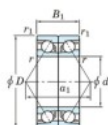

Kogellager enkele rij HAR-921-CDB-JTEKT - HAR-921-CDB-JTEKT

<https://www.123kogellager.nl/kogellager-behuizing/kogellager/enkele-rij/har-921-cdb-jtekt>

Boundary dimensions

Bearing No.	Boundary dimensions(mm)						Basic load ratings(kN)		Fatigue load limit(kN)	factor	Limiting speeds(min-1)
	d	D	B	r1(mm)	r2(mm)	r3(mm)	Cr	C0r	Ca	60	Grease Lub
HAR921CDB	105	145	40	1.1	0.6	—	46.2	—	8.7	6700	

PRODUCTKENMERKEN

Merk	JTEKT
N° Ean13	3616060647801
Binnendiameter	105 mm
Binnendiameter	4.134" inch
Buitendiameter	145 mm
Buitendiameter	5.709" inch
Dikte	40 mm
Dikte	1.575" inch
Grenstoerental	6700 rpm
Statische belasting	46.2 kN
Verpakking	1

contact@123kogellager.nl

CRT4 de Lesquin 60 Rue Du Haut De Sainghin 59273 Fretin FRANCE