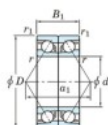

Kogellager enkele rij HAR-921-CDB-JTEKT - HAR-921-CDB-JTEKT

<https://www.123kogellager.nl/kogellager-behuizing/kogellager/enkele-rij/har-921-cdb-jtekt>

Boundary dimensions

Bearing No.	Boundary dimensions(mm)						Basic load ratings(kN)		Fatigue load limit(kN)	factor	Limiting speeds(min-1)
	d	D	B	r1(mm)	r2(mm)	r3(mm)	Cr	C0r			
HAR921CDB	105	145	40	1.1	0.6	—	46.2	—	8.7	6700	

PRODUCTKENMERKEN

Merk	JTEKT
N° Ean13	3616060647801
Binnendiameter	105 mm
Binnendiameter	4.134" inch
Buitendiameter	145 mm
Buitendiameter	5.709" inch
Dikte	40 mm
Dikte	1.575" inch
Grenstoerental	6700 rpm
Statische belasting	46.2 kN
Verpakking	1

contact@123kogellager.nl

CRT4 de Lesquin 60 Rue Du Haut De Sainghin 59273 Fretin FRANCE