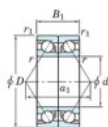

Kogellager enkele rij HAR-921-CDB-JTEKT - HAR-921-CDB-JTEKT

<https://www.123kogellager.nl/kogellager-behuizing/kogellager/enkele-rij/har-921-cdb-jtekt>

Boundary dimensions

Bearing No.	Boundary dimensions(mm)						Basic load ratings(kN)		Fatigue load limit(kN)	factor	Limiting speeds(min-1)
	d	D	B	r1(mm)	r2(mm)	r3(mm)	Cr	C0r	Ca		
HAR921CDB	105	145	40	1.1	0.6	—	46.2	—	8.7	6700	

PRODUCTKENMERKEN

Merk	JTEKT
N° Ean13	3616060647801
Binnendiameter	105 mm
Binnendiameter	4.134" inch
Buitendiameter	145 mm
Buitendiameter	5.709" inch
Dikte	40 mm
Dikte	1.575" inch
Grenstoerental	6700 rpm
Statische belasting	46.2 kN
Verpakking	1

contact@123kogellager.nl

CRT4 de Lesquin 60 Rue Du Haut De Sainghin 59273 Fretin FRANCE