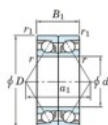

Kogellager enkele rij HAR-921-CDB-JTEKT - HAR-921-CDB-JTEKT

<https://www.123kogellager.nl/kogellager-behuizing/kogellager/enkele-rij/har-921-cdb-jtekt>

Boundary dimensions

Bearing No.	Boundary dimensions(mm)						Basic load ratings(kN)		Fatigue load limit(kN)	factor	Limiting speeds(min-1)
	d	D	B	r1(mm)	r2(mm)	r3(mm)	Cr	C0r	C0r	60	Grease Lub
HAR921CDB	105	145	40	1.1	0.6	—	46.2	—	—	8.7	6700

PRODUCTKENMERKEN

Merk	JTEKT
N° Ean13	3616060647801
Binnendiameter	105 mm
Binnendiameter	4.134" inch
Buitendiameter	145 mm
Buitendiameter	5.709" inch
Dikte	40 mm
Dikte	1.575" inch
Grenstoerental	6700 rpm
Statische belasting	46.2 kN
Verpakking	1

contact@123kogellager.nl

CRT4 de Lesquin 60 Rue Du Haut De Sainghin 59273 Fretin FRANCE