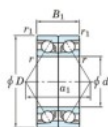

Kogellager enkele rij HAR-921-CDB-JTEKT - HAR-921-CDB-JTEKT

<https://www.123kogellager.nl/kogellager-behuizing/kogellager/enkele-rij/har-921-cdb-jtekt>

Boundary dimensions

Bearing No.	Boundary dimensions(mm)						Basic load ratings(kN)		Fatigue load limit(kN)	factor	Limiting speeds(min-1)
	d	D	B	r1(mm)	r2(mm)	r(mm)	Cr	C0r	Ca	n0	Grease Lub
HAR921CDB	105	145	40	1.1	0.6	—	46.2	—	8.7	6700	

PRODUCTKENMERKEN

Merk	JTEKT
N° Ean13	3616060647801
Binnendiameter	105 mm
Binnendiameter	4.134" inch
Buitendiameter	145 mm
Buitendiameter	5.709" inch
Dikte	40 mm
Dikte	1.575" inch
Grenstoerental	6700 rpm
Statische belasting	46.2 kN
Verpakking	1

contact@123kogellager.nl

CRT4 de Lesquin 60 Rue Du Haut De Sainghin 59273 Fretin FRANCE